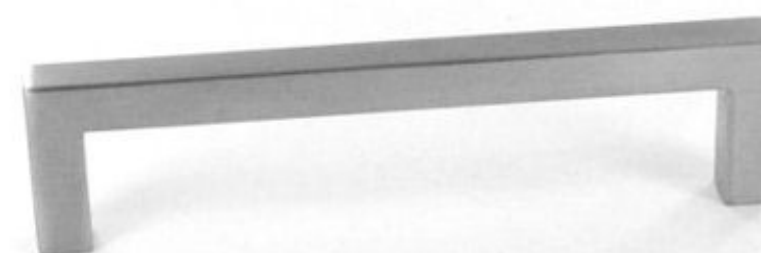

## Poignée 33

Hauteur : 41  
Longueur : 280  
Blanc

Attention

Le blanc de la poignée n'est pas exactement de la même teinte que le blanc des panneaux de la gamme Mydimm.

**Poignée 7**

**Hauteur : 28  
Longueur 137  
Noir**

**Poignée 14**

**Hauteur : 28  
Longueur 137  
Inox poli**

**Poignée 4**

**Hauteur : 28  
Longueur 137  
Inox brossé**

**Entraxe : 128**