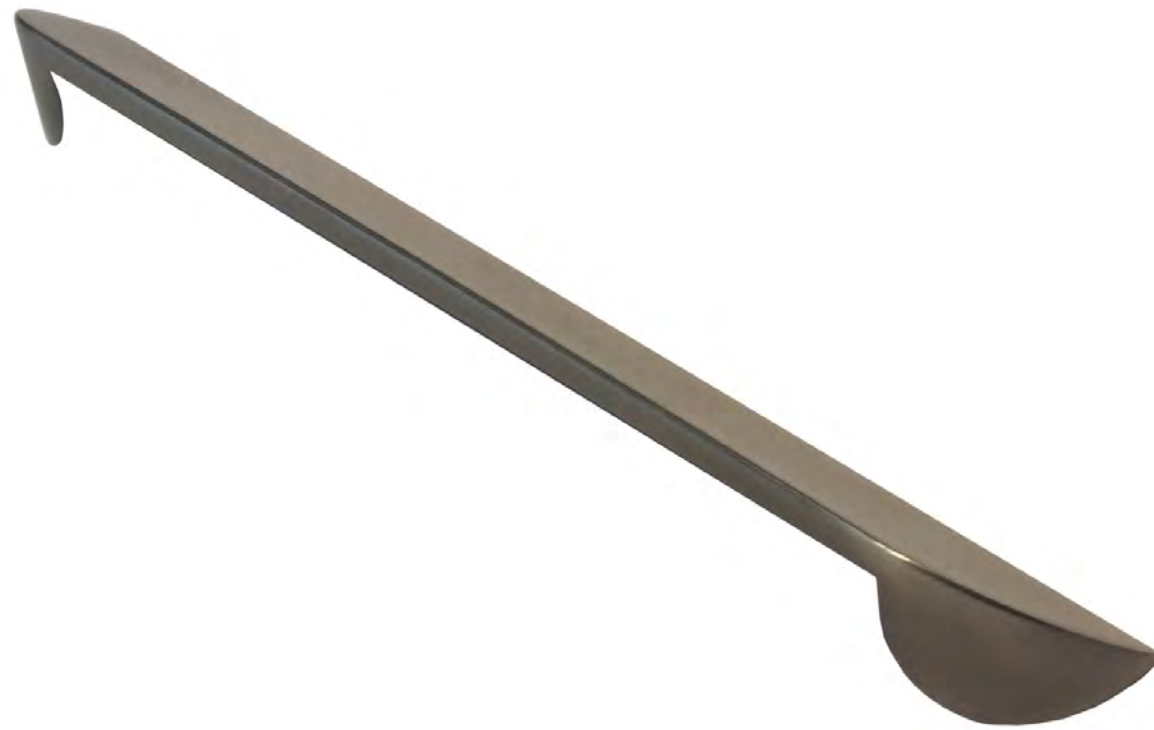

Poignée 29

Hauteur : 25
Longueur : 190
Inox mat foncé

Entraxe : 160