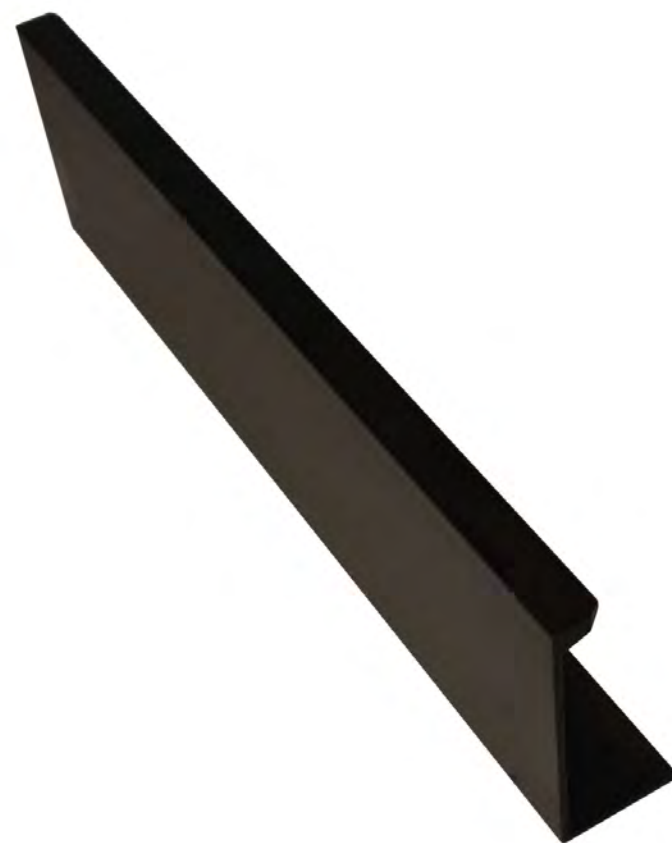

**Attention**

Le blanc de la poignée n'est pas exactement de la même teinte que le blanc des panneaux de la gamme Mydim.

**Poignée 9**

**Hauteur : 32**  
**Longueur : 155**  
**Acier**

**Entraxe : 96**

**Poignée 17**